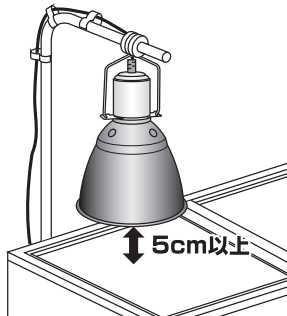

使用方法

【取り付け方法】

①ソケットの両側にある三角形の穴に吊り下げハンガーの先端を差し込んでください。

②「ライトスタンド」(別売)に、吊り下げハンガーのリング部分を使って、ランプが飼育容器から5cm以上離れる位置に吊り下げてください。
※ライトスタンドの設置方法は、スタンドのパッケージの説明をご確認ください。

飼育容器の上に直接置いて使用しないでください。ランプの熱による火災や、飼育容器の変形・破損、また、本体内部に熱がこもることで、ランプの寿命を縮める原因になります。