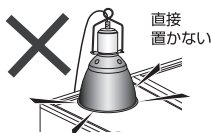

屋内爬虫類・両生類飼育用照明器具

ライトドーム 14cm・18cm

このたびは、「ライトドーム」をお買い上げいただきましてありがとうございます。本製品は爬虫類や両生類のケージで使用する爬虫類飼育用ランプ（白熱球・UV球・水銀灯）を取り付ける照明器具です。この取扱説明書をよくお読みいただき、安全にご使用ください。

この取扱説明書には下記のマークを付けています。

- ⚠ 拡大損害が予想される事項
- 🚫 禁止行為
- 🔧 分解禁止
- 🚫 ぬれ手禁止
- ⚠ 必ず行う
- 🔌 差し込みプラグを抜く

- 第三者に譲渡・貸与される場合も、この説明書を必ず添付してください。
- この説明書は大切に保管してください。
- 本製品に関するお問い合わせは、お買い求めの販売店もしくは当社にご連絡ください。

警告

重大な事故の原因となる。

絵表示	重要事項	危害・損害
🚫	●本書記載以外の用途に使用しない。	火災、感電、故障の原因になる。
🔧	●分解・改造しない。	火災、感電、故障の原因になる。
🚫	●飼育容器の上に直接置いて使用しない。	火災、破損の原因になる。
⚠	●別売のライトスタンドを使用し、飼育容器から5cm以上離して設置する。	火災、破損、変形の原因になる。
🚫	●製品の上に物をかぶせない。	放熱を妨げ、変形、破損、火災の原因になる。
🚫	●屋外で使用しない。	火災、器具損傷の原因になる。
🔌	●取り付け、取り外しや掃除の時は必ず、先に差し込みプラグを抜く。	感電、ヤケドの原因になる。
⚠	●製品はライトスタンドに確実に取り付ける。	火災、破損の原因になる。
⚠	●飼育容器のプラスチック部分が、ランプの直下にこないように設置する。	火災、破損、変形の原因になる。
⚠	●必ずソケットに貼り付けられたラベルに記載されている、指定ワット数以下のランプを使用する。	火災、器具損傷の原因になる。