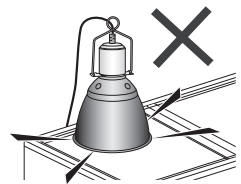

使用方法

【取り付け方法】

①ソケットの両側にある三角形の穴に吊り下げハンガーの先端を差し込んでください。

②「ライトスタンド」(別売)に、吊り下げハンガーのリング部分を使って、ランプが飼育容器から5cm以上離れる位置に吊り下げてください。
※ライトスタンドの設置方法は、スタンドのパッケージの説明をご確認ください。

飼育容器の上に直接置いて使用しないでください。ランプの熱による火災や、飼育容器の変形・破損、また、本体内部に熱がこもることで、ランプの寿命を縮める原因になります。