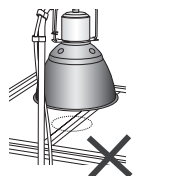

屋内爬虫類・両生類飼育用照明器具

ライトドーム 14cm・18cm

このたびは、「ライトドーム」をお買い上げいただきましてありがとうございます。本製品は爬虫類や両生類のケージで使用する爬虫類飼育用ランプ（白熱球・UV球・水銀灯）を取り付ける照明器具です。この取扱説明書をよくお読みいただき、安全にご使用ください。

この取扱説明書には下記のマークを付けています。

- ⚠ 拡大損害が予想される事項
- 🚫 禁止行為
- 🔧 分解禁止
- 🚫 ぬれ手禁止
- ⚠ 必ず行う
- 🔌 差し込みプラグを抜く

- 第三者に譲渡・貸与される場合も、この説明書を必ず添付してください。
- この説明書は大切に保管してください。
- 本製品に関するお問い合わせは、お買い求めの販売店もしくは当社にご連絡ください。

警告

重大な事故の原因となる。

絵表示	重要事項	危害・損害
🚫	●本書記載以外の用途に使用しない。	火災、感電、故障の原因になる。
🔧	●分解・改造しない。	火災、感電、故障の原因になる。
🚫	●飼育容器の上に直接置いて使用しない。	火災、破損の原因になる。
⚠	●別売のライトスタンドを使用し、飼育容器から5cm以上離して設置する。	火災、破損、変形の原因になる。
🚫	●製品の上に物をかぶせない。	放熱を妨げ、変形、破損、火災の原因になる。
🚫	●屋外で使用しない。	火災、器具損傷の原因になる。
🔌	●取り付け、取り外しや掃除の時は必ず、先に差し込みプラグを抜く。	感電、ヤケドの原因になる。
⚠	●製品はライトスタンドに確実に取り付ける。	火災、破損の原因になる。
⚠	●飼育容器のプラスチック部分が、ランプの直下にこないように設置する。	火災、破損、変形の原因になる。
⚠	●必ずソケットに貼り付けられたラベルに記載されている、指定ワット数以下のランプを使用する。	火災、器具損傷の原因になる。