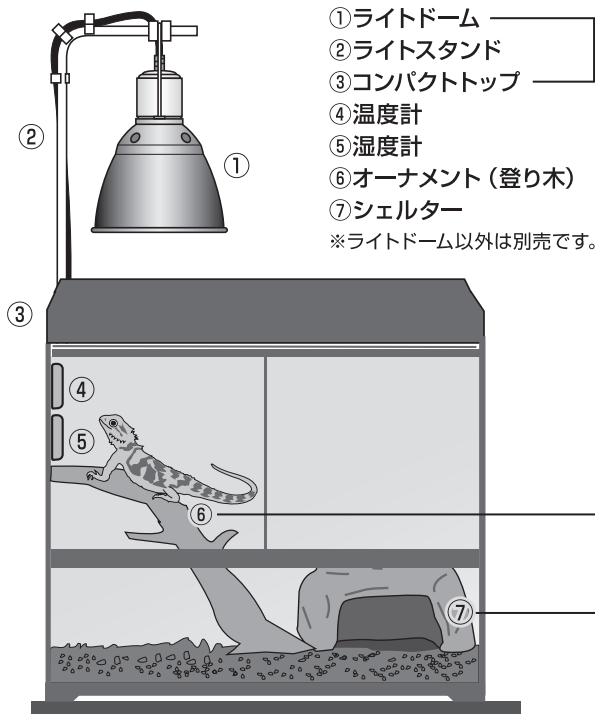

使用方法

【取り付け方法】

①ソケットの両側にある三角形の穴に吊り下げハンガーの先端を差し込んでください。

②「ライトスタンド」(別売)に、吊り下げハンガーのリング部分を使って、ランプが飼育容器から5cm以上離れる位置に吊り下げてください。
※ライトスタンドの設置方法は、スタンドのパッケージの説明をご確認ください。

飼育容器の上に直接置いて使用しないでください。ランプの熱による火災や、飼育容器の変形・破損、また、本体内部に熱がこもることで、ランプの寿命を縮める原因になります。

ケージ内の温度イメージ (白熱球・水銀灯使用時)

ライトドームを使ってケージの外からランプを照射することで、ケージ内に暖かい場所と涼しい場所をつくることができます。

生体が体調や体温に合わせて、自分で最適な場所を選べる、自然環境に近い状態で飼育することができます。

※必ず爬虫類飼育用ランプを取り付けてご使用ください。EXO-TERRAシリーズのランプをおすすめします。
※飼育する生体や飼育環境によって、使用するランプが異なります。詳しくは、生体をお求めになられた専門店などにご相談ください。