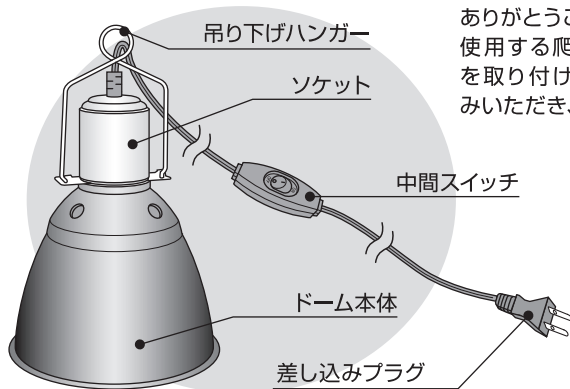

屋内爬虫類・両生類飼育用照明器具

ライトドーム 14cm・18cm

このたびは、「ライトドーム」をお買い上げいただきましてありがとうございます。本製品は爬虫類や両生類のケージで使用する爬虫類飼育用ランプ（白熱球・UV球・水銀灯）を取り付ける照明器具です。この取扱説明書をよくお読みいただき、安全にご使用ください。

この取扱説明書には下記のマークを付けています。

- ⚠ 拡大損害が予想される事項
- 🚫 禁止行為
- 🔧 分解禁止
- 🚫 ぬれ手禁止
- ⚠ 必ず行う
- 🔌 差し込みプラグを抜く

警告

重大な事故の原因となる。

差し込みプラグ・中間スイッチ・コンセント・電源コードについて

	●差し込みプラグを抜くときは、電源コードを持たず、差し込みプラグを持って抜く。	電源コードがショートや断線して、火災、感電の原因になる。	<p>たこ足</p> <p>濡れた手で触らない・濡らさない</p> <p>器具にコード接触</p>
	●差し込みプラグ、中間スイッチ、ソケット、コンセントは濡らさない。	火災、感電、漏電の原因になる。	
	●たこ足配線はしない。	火災、感電の原因になる。	
	●差し込みプラグ、中間スイッチは濡れた手で触らない。	感電の原因になる。	
	●AC100Vの電源以外では使用しない。	火災の原因になる。	
	●電源コードを傷める行為(曲げる、引っ張る、束ねる、重いものを載せるなど)はしない。	電源コードがショートや断線して、火災、感電の原因になる。	
	●器具にコードを接触させない。	火災、感電、故障の原因になる。	