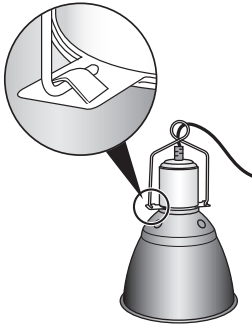

警告

重大な事故の原因となる。

差し込みプラグ・中間スイッチ・コンセント・電源コードについて

	●差し込みプラグを抜くときは、電源コードを持たず、差し込みプラグを持って抜く。	電源コードがショートや断線して、火災、感電の原因になる。	<p>たこ足</p> <p>濡れた手で触らない・濡らさない</p> <p>器具にコード接触</p>
	●差し込みプラグ、中間スイッチ、ソケット、コンセントは濡らさない。	火災、感電、漏電の原因になる。	
	●たこ足配線はしない。	火災、感電の原因になる。	
	●差し込みプラグ、中間スイッチは濡れた手で触らない。	感電の原因になる。	
	●AC100Vの電源以外では使用しない。	火災の原因になる。	
	●電源コードを傷める行為(曲げる、引っ張る、束ねる、重いものを載せるなど)はしない。	電源コードがショートや断線して、火災、感電の原因になる。	
	●器具にコードを接触させない。	火災、感電、故障の原因になる。	

注意

ケガや器具損傷の原因となる。

絵表示	重要事項	危害・損害	
	●爬虫類・両生類屋内飼育ケージ以外での使用はしない。	ケージ・器具・電気製品損傷の原因になる。	<p>落としたり、強い衝撃を与えない</p> <p>点灯中、消灯直後は触れない</p>
	●子供に操作・セットさせる場合は、必ず大人の監視のもとで行う。	ヤケド、器具損傷の原因になる。	
	●製品を落下させるなど、強い衝撃を与えない。	器具損傷の原因になる。	
	●ランプは割らずに専門の回収業者(お住いの地域の役場等)におたずねください)に処分を依頼する。	環境汚染、ケガの原因になる。	
	●製品の規格に適合したランプを必ず使用する。(口金:E26)	不点灯、短寿命、異常放電、チラツキの原因になる。	
	●点灯中や消灯直後は、熱いので触れない。	ヤケドの原因になる。	
	●セットしているランプに水滴がかかる状態で使用しない。	ケガ、破損の原因になる。	

使用方法

【取り付け方法】

①ソケットの両側にある三角形の穴に吊り下げハンガーの先端を差し込んでください。

②「ライトスタンド」(別売)に、吊り下げハンガーのリング部分を使って、ランプが飼育容器から5cm以上離れる位置に吊り下げてください。
※ライトスタンドの設置方法は、スタンドのパッケージの説明をご確認ください。

飼育容器の上に直接置いて使用しないでください。ランプの熱による火災や、飼育容器の変形・破損、また、本体内部に熱がこもることで、ランプの寿命を縮める原因になります。